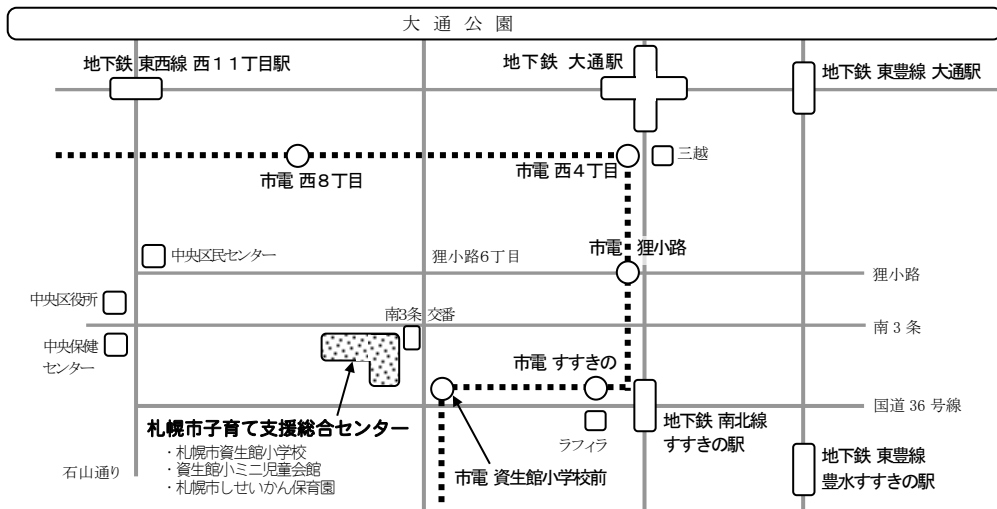

公共交通機関について

最寄の駅

- 地下鉄 南北線 すすきの駅 2 番出口より徒歩約 7 分
- 地下鉄 大通駅 1 番出口より徒歩約 10 分
- 地下鉄 東豊線 豊水すすきの駅 2 番出口より徒歩約 15 分
- 市電 資生館小学校前 徒歩約 2 分

エレベーターが近い地下鉄出入口

- 南北線 すすきの駅 4 番
- 大通駅 8 番・14 番・31 番・37 番
- 東豊線 豊水すすきの駅 6 番

《住所》 札幌市中央区南3条西7丁目

《TEL》 011-208-7961

《FAX》 011-208-7962

《ホームページアドレス》

http://www.city.sapporo.jp/kodomo/kosodate/shisetsu/sougo_center.html

※公共交通機関をご利用ください。
 ※来館者用駐車場のご利用については子育て支援総合センター利用時間のみとさせていただきます。

駐車場について

来館者用駐車場のご利用方法は、以下のとおりです。

平日・土曜

9時～17時

西側駐車場A①～⑭のみ（下図参照）

日曜・祝日

9時～17時

西側駐車場A①～⑭と正面駐車場B（下図参照）

※西側駐車場のグラウンドのフェンス避難口、緊急車両用スペースは、駐車禁止です。

また、正面駐車場の短時間専用駐車場は15分以上の駐車はできません。