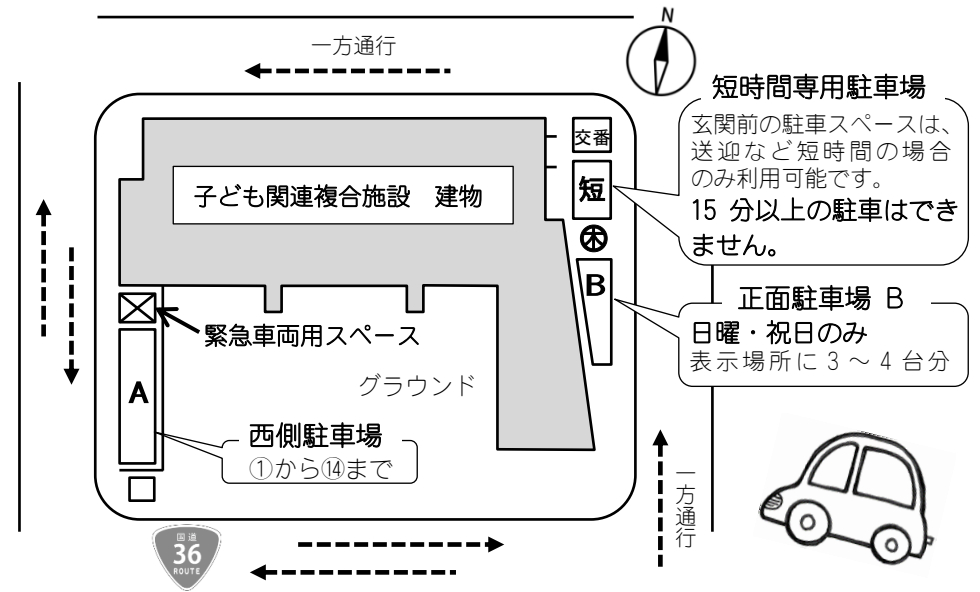

《TEL》 011-208-7961

《FAX》 011-208-7962

SAPPORO

駐車場について

【来館者用駐車場 利用方法】

平日・土曜 9時～17時
西側駐車場A①～⑭のみ（下図参照）

日曜・祝日 9時～17時
西側駐車場A①～⑭と正面駐車場B（下図参照）

※西側駐車場のグラウンドのフェンス避難口、緊急車両用スペースは、駐車禁止です。

※正面駐車場の短時間専用駐車場は15分以上の駐車はできません。

★駐車場は限られたスペースになっています。より多くの方が停められるようご配慮ください。

★駐車は、子育て支援総合センター利用時間のみとなります。

（他の使用目的での駐車はできません。）

★駐車場が空いていない場合は、有料駐車場をご利用ください。

近隣のマンションや他施設の駐車場への無断駐車は、大変迷惑となりますので、ご遠慮ください。

★施設の都合により駐車ができない場合があります。ご了承ください。

★駐車場内での事故・盗難等につきましては一切責任を負いません。

短時間専用駐車場

玄関前の駐車スペースは、送迎など短時間の場合のみ利用可能です。
15分以上の駐車はできません。

正面駐車場 B

日曜・祝日のみ
表示場所に3～4台分