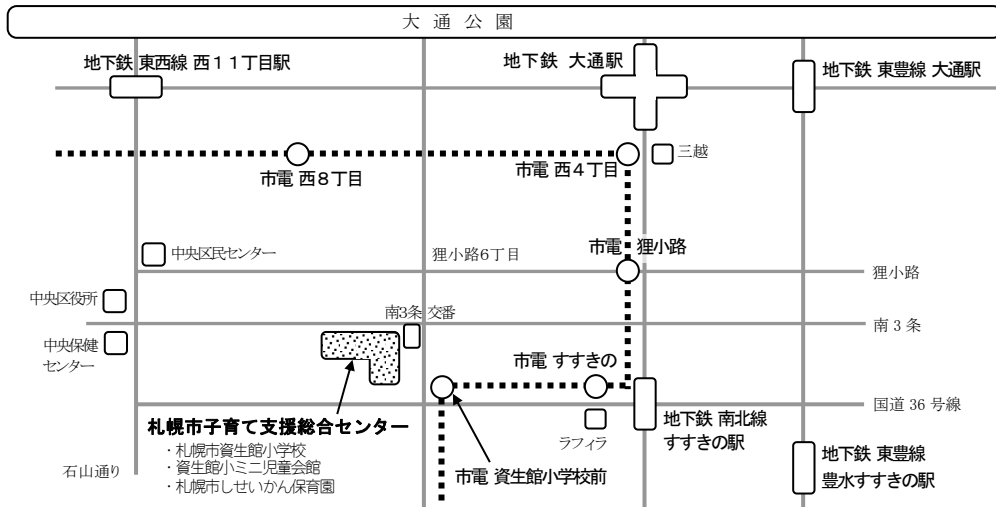

公共交通機関について

最寄の駅

- 地下鉄 南北線 すすきの駅 2番出口より徒歩約7分
- 地下鉄 大通駅 1番出口より徒歩約10分
- 地下鉄 東豊線 豊水すすきの駅 2番出口より徒歩約15分
- 市電 資生館小学校前 徒歩約2分

エレベーターが近い地下鉄出入り口

- 南北線 すすきの駅 4番
- 大通駅 8番・14番・31番・37番
- 東豊線 豊水すすきの駅 6番

《住所》 札幌市中央区南3条西7丁目

《TEL》 011-208-7961

《FAX》 011-208-7962

SAPPORO

駐車場について

【来館者用駐車場 利用方法】

平日・土曜 9時～17時
西側駐車場A①～⑭のみ（下図参照）

日曜・祝日 9時～17時
西側駐車場A①～⑭と正面駐車場B（下図参照）

※西側駐車場のグラウンドのフェンス避難口、緊急車両用スペースは、駐車禁止です。

※正面駐車場の短時間専用駐車場は15分以上の駐車はできません。

★駐車場は限られたスペースになっています。より多くの方が停められるようご配慮ください。

★駐車は、子育て支援総合センター利用時間のみとなります。

（他の使用目的での駐車はできません。）

★駐車場が空いていない場合は、有料駐車場をご利用ください。

近隣のマンションや他施設の駐車場への無断駐車は、大変迷惑となりますので、ご遠慮ください。

★施設の都合により駐車ができない場合があります。ご了承ください。

★駐車場内での事故・盗難等につきましては一切責任を負いません。

短時間専用駐車場

玄関前の駐車スペースは、送迎など短時間の場合のみ利用可能です。
15分以上の駐車はできません。

正面駐車場 B

日曜・祝日のみ
表示場所に3～4台分