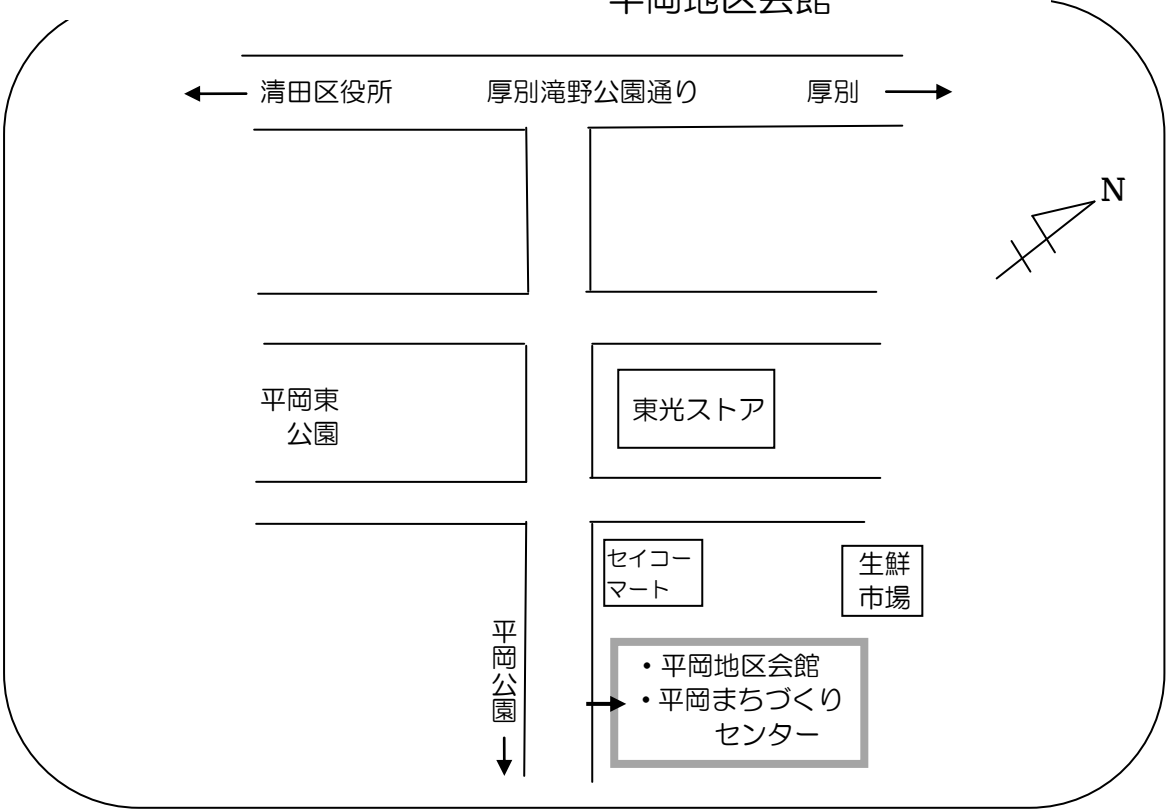

会場地図

こうめちゃんサロン

平岡7条3丁目9-25
平岡地区会館