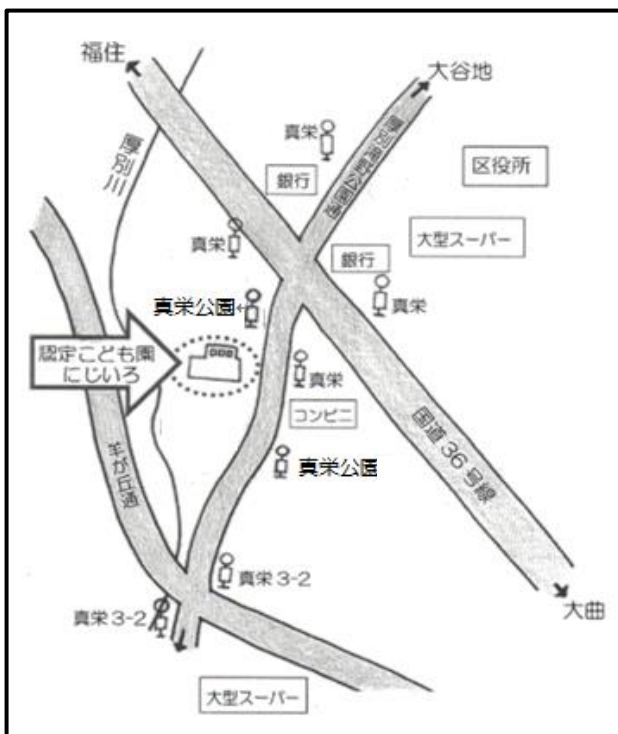

平成 30 年度

日曜ファミリー子育て広場
札幌市立認定こども園にじいろ

マンデーサロシ

親子で遊んだり、他の親子とふれあって
遊びませんか。お父さんの参加も大歓迎です。
ご家族そろって遊びに来てください。

4/22 5/27 6/24 7/22 8/26
9/23 10/28 11/25 12/23
平成31年 1/27 2/24 3/24

- 【場所】 札幌市立認定こども園にじいろ
- 【日時】 毎月第4日曜日 午前10時～12時
- 【対象】 0歳から就学前のお子さんと保護者
これから親になる方

- 【アクセス】★地下鉄東豊線「福住」より
中央バス〔80〕〔88〕〔福95〕
〔福96〕〔福88〕など
- ★地下鉄東西線「大谷地」より
中央バス〔大88〕〔大87〕〔大67〕

- 【停留所】 「真栄」下車 徒歩約10分
「真栄公園」下車 徒歩約2分

※駐車場には限りがありますので、予めご了承ください。

札幌市立認定こども園にじいろ

札幌市清田区真栄2条1丁目11-20
TEL 883-3044 (子育て支援専用)

さっぽろ市
04-G02-18-332
30-4-13

SAPPORO