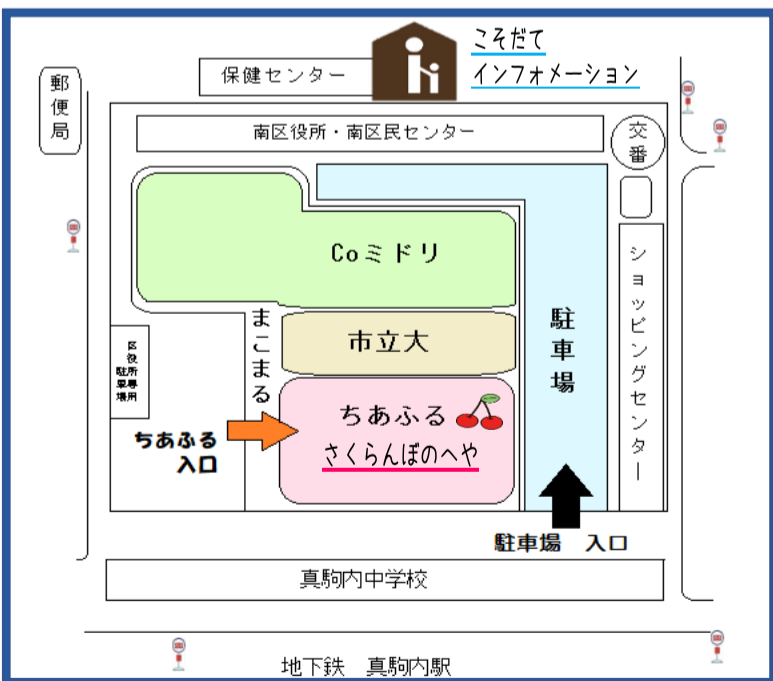

令和6年度

南区保育・子育て支援センター

ちあふる・みなみ さくらんぼのへや

- ・親子が自由に集い、ゆったりと遊びながら交流を楽しむことができます。
- ・子育てボランティアとの交流もできます。

★月曜日～土曜日 9時～17時
(日・祝日・年末年始は休みです)
★毎月第1日曜日 10時～12時
「サンデーサロン」を開催しています。

子育てサロン
に
遊びに来てね♪

南区子育て支援キャラクター
さくらんぼちゃん

対象

- ☆0歳から就学前のお子さんと保護者やご家族
- ☆これからお父さん、お母さんになれる方

こんなことをしています！

- ★子育て相談
- ★子育てに関する情報提供
- ★読み聞かせや季節の行事
- ★絵本、書籍の貸出 など

アクセス

- ・地下鉄南北線「真駒内駅」下車 徒歩5分
- ・じょうてつバス「南区役所前」「真駒内駅」下車 徒歩3分
- ・中央バス「南区役所前」下車 徒歩3分

駐車場

- *施設の裏側にあります。「ちあふる・みなみ子育てサロン」と表示されている場所(オレンジ色の看板)をご利用ください。
- ※駐車スペースには限りがあります。指定場所以外の駐車はご遠慮ください。
- 公共交通機関でのご利用にご協力をお願いいたします。