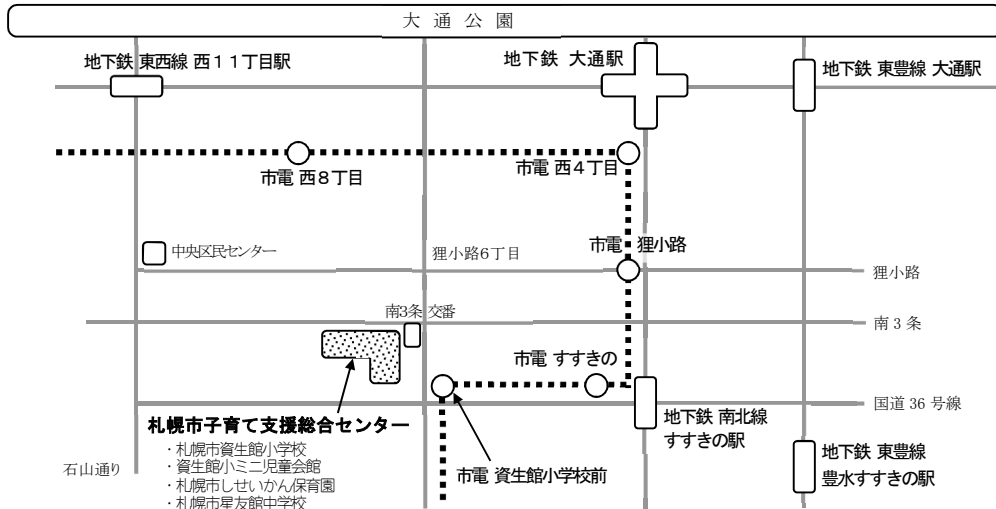

公共交通機関について

最寄の駅

- 地下鉄 南北線 すすきの駅 2番出口より徒歩約7分
- 地下鉄 大通駅 1番出口より徒歩約10分
- 地下鉄 東豊線 豊水すすきの駅 2番出口より徒歩約15分
- 市電 資生館小学校前 徒歩約2分

エレベーターが近い地下鉄出入り口

- 南北線 すすきの駅 4番
- 大通駅 8番・14番・31番・37番
- 東豊線 豊水すすきの駅 6番

《住所》 札幌市中央区南3条西7丁目

《TEL》 011-208-7961

《FAX》 011-208-7962

さっぽろ市
02-602-22-209
R4-2-146

SAPPORO

駐車場について

【来館者用駐車場 利用方法】

平日・土曜

9時～17時

西側駐車場A①～⑭のみ（下図参照）

日曜・祝日

9時～17時

西側駐車場A①～⑭と正面駐車場B（下図参照）

※西側駐車場のグラウンドのフェンス避難口、緊急車両用スペースは、駐車禁止です。

※正面駐車場の短時間専用駐車場は15分以上の駐車はできません。

★駐車場は限られたスペースになっています。より多くの方が停められるようご配慮ください。

★駐車は、子育て支援総合センター利用時間のみとなります。