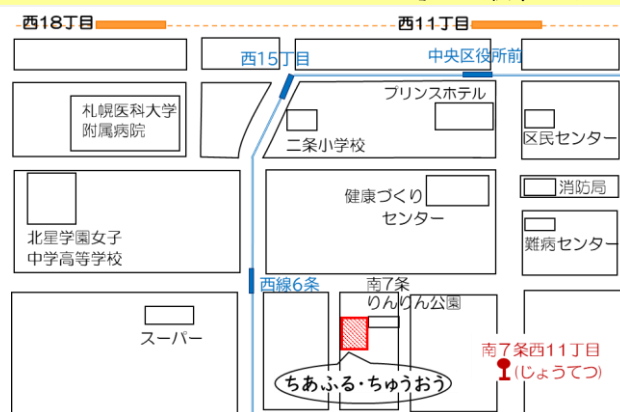

◆入所のお申し込みやお問い合わせは、お住まいの区の健康・子ども課へ。

**【子育て支援】** 【開所時間】  
9時～17時(月曜日～土曜日)

○常設子育てサロン  
子育て家庭が自由に集い、遊びながら楽しく交流できる「子育てサロン」を開設します。

○子育てに関する情報提供や相談  
保育サービスや子育てに関する情報提供、相談を来所又は電話でお受けします。

○子育て講座(随時)  
子育てに役立つ内容の講座を開催します。

○サンデーサロン  
毎月第3日曜日、10時～12時に子育てサロンを開設します。(5/21～開始予定)

◆その他、ボランティア活動や中高生の育児体験のお手伝いなども行います。

アクセス

- ◆市電 「西線6条」から徒歩3分
- ◆バス 「南7条西11丁目」から徒歩8分
- ◆地下鉄 東西線「西11丁目駅」から徒歩16分  
「西18丁目駅」から徒歩16分

◆駐車場には限りがあるため、可能な限り公共交通機関をご利用ください。