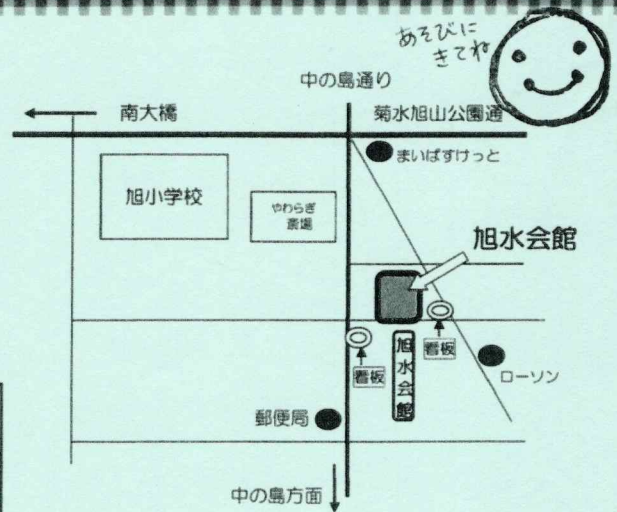

# こりんご旭水ひろば

豊平地区では、子育て中の親子が遊んだり、おしゃべりできる場を旭水会館で開催しています。乳幼児親子（0歳から就学前）、地域の方など、たくさんの参加をお待ちしています！

令和8年度

|                            |               |                 |        |
|----------------------------|---------------|-----------------|--------|
| ＜開催時間＞ AM 10:00～11:30      |               |                 |        |
| ＜開催場所＞ 旭水会館（豊平区水車町6丁目1-21） |               |                 |        |
| 4月14日                      | 5月12日         | 6月9日            | 7月21日  |
| 8月4日                       | 9月8日          | 10月27日          | 11月10日 |
| 12月8日<br>（クリスマス）           | 1月26日<br>（節分） | 2月16日<br>（ひな祭り） | 3月16日  |

# こりんご東園ひろば

豊平地区では、子育て中の親子が遊んだり、おしゃべりできる場を東園小学校で開催しています。乳幼児親子（0歳から就学前）、地域の方など、たくさんの参加をお待ちしています！

令和8年度

|   |               |                |        |
|---|---------------|----------------|--------|
| ＜開催時間＞ AM 10:00～11:30                     |               |                |        |
| ＜開催場所＞ 東園小学校 1階ミニ児童会館<br>（豊平区豊平1条12丁目1-1） |               |                |        |
| 4月24日                                     | 5月22日         | 6月26日          | 7月10日  |
| 8月28日                                     | 9月18日         | 10月23日         | 11月20日 |
| 12月4日<br>（クリスマス）                          | 1月22日<br>（節分） | 2月5日<br>（ひな祭り） | 3月5日   |