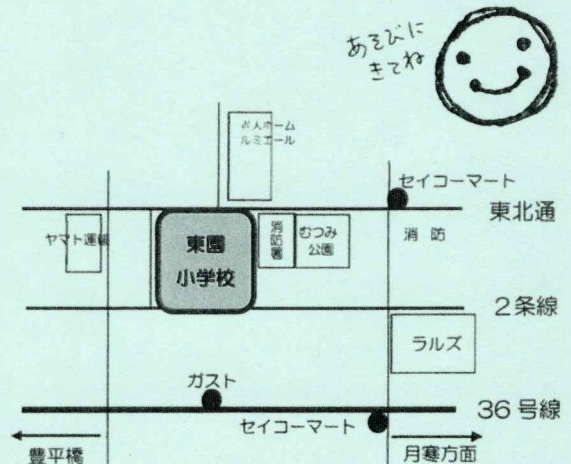

# こりんご東園ひろば

豊平地区では、子育て中の親子が遊んだり、おしゃべりできる場を東園小学校で開催しています。乳幼児親子（0歳から就学前）、地域の方など、たくさんの参加をお待ちしています！

令和8年度

|   |               |                |        |
|---|---------------|----------------|--------|
| ＜開催時間＞ AM 10:00～11:30                     |               |                |        |
| ＜開催場所＞ 東園小学校 1階ミニ児童会館<br>（豊平区豊平1条12丁目1-1） |               |                |        |
| 4月24日                                     | 5月22日         | 6月26日          | 7月10日  |
| 8月28日                                     | 9月18日         | 10月23日         | 11月20日 |
| 12月4日<br>（クリスマス）                          | 1月22日<br>（節分） | 2月5日<br>（ひな祭り） | 3月5日   |