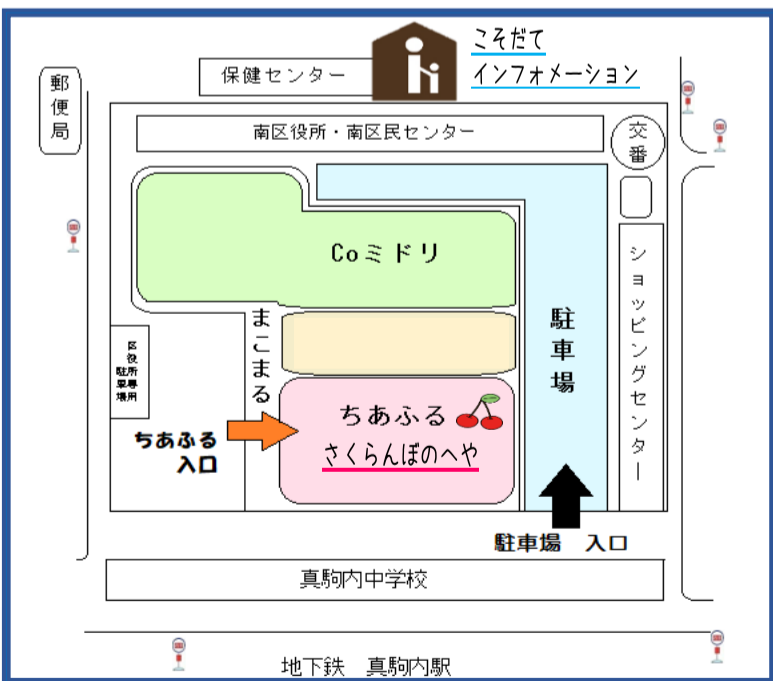

令和6年度

南区保育・子育て支援センター

ちあふる・みなみ さくらんぼのへや

- ・親子が自由に集い、ゆったりと遊びながら交流を楽しむことができます。
- ・子育てボランティアとの交流もできます。

★月曜日～土曜日 9時～17時
(日・祝日・年末年始は休みです)
★毎月第1日曜日 10時～12時
「サンデーサロン」を開催しています。

子育てサロン
に
遊びに来てね♪

南区子育て支援キャラクター
さくらんぼちゃん

対象

- ☆0歳から就学前のお子さんと保護者やご家族
- ☆これからお父さん、お母さんになれる方

こんなことをしています！

- ★子育て相談
- ★子育てに関する情報提供
- ★読み聞かせや季節の行事
- ★絵本、書籍の貸出 など

アクセス

- ・地下鉄南北線「真駒内駅」下車 徒歩5分
- ・じょうてつバス「南区役所前」「真駒内駅」下車 徒歩3分
- ・中央バス「南区役所前」下車 徒歩3分

駐車場

- *施設の裏側にあります。「ちあふる・みなみ Coミドリ」と表示されている場所に停めてください。
- ※駐車スペースには限りがあります。指定場所以外の駐車はご遠慮ください。公共交通機関でのご利用にご協力をお願いいたします。