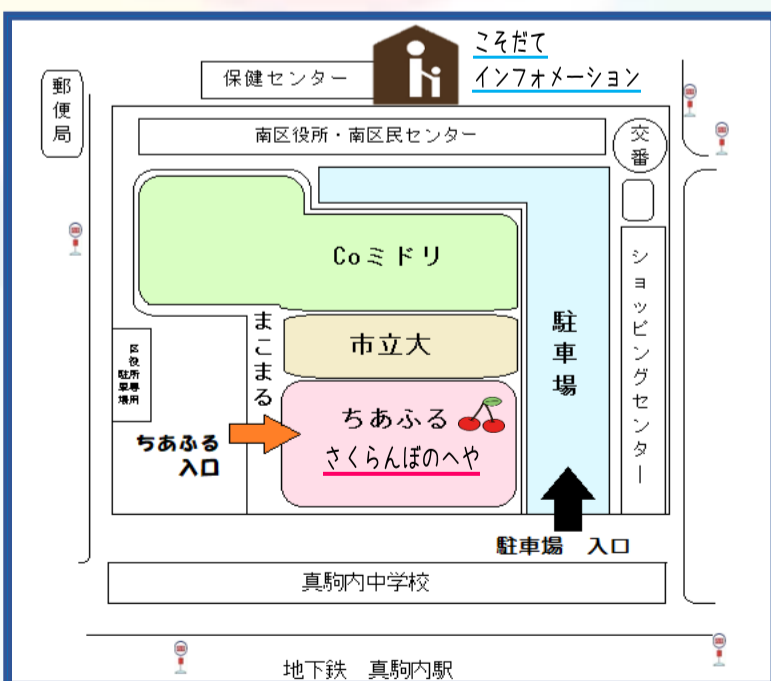

令和5年度

南区保育・子育て支援センター

ちあふる・みなみ

さくらんぼのへや

- ・親子が自由に集い、ゆったりと遊びながら交流を楽しむことができます。
- ・子育てボランティアとの交流もできます。

- ★月曜日～土曜日 9時～17時
(日・祝日・年末年始は休みです)
- ★毎月第1日曜日 10時～12時
「サンデーサロン」を開催しています。

子育てサロンに
遊びに来てね♪

南区子育て支援キャラクター
さくらんぼちゃん

対象

- ☆0歳から就学前のお子さんと保護者やご家族
- ☆これからお父さん、お母さんになれる方

こんなことをしています！

- ★子育て相談
- ★子育てに関する情報提供
- ★読み聞かせや季節の行事
- ★絵本、書籍の貸出 など

- ・地下鉄南北線「真駒内駅」下車 徒歩5分
- ・じょうてつバス 中央バス「南区役所前」下車 徒歩3分

*駐車場は「ちあふる・みなみ子育てサロン」と表示されている場所(オレンジ色の看板)をご利用ください。