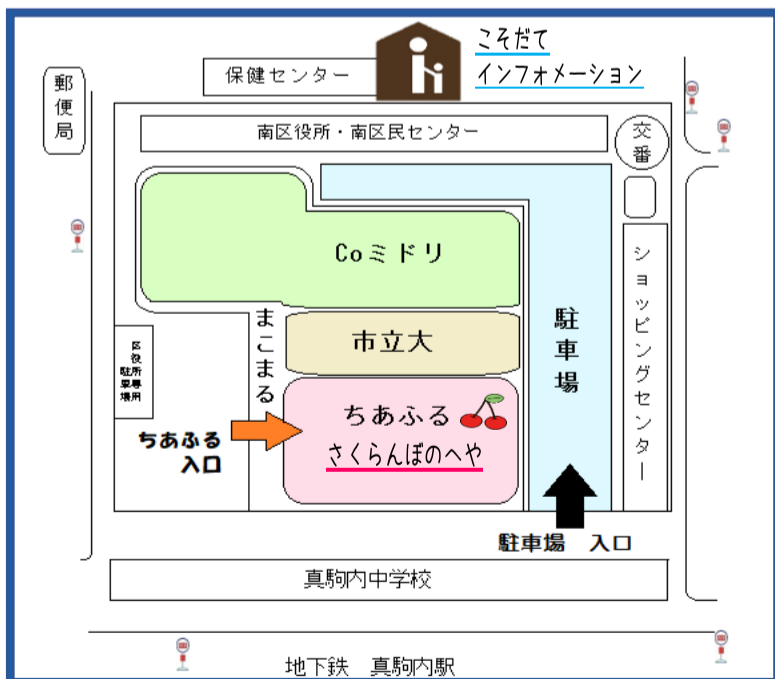

令和6年度

南区保育・子育て支援センター

ちあふる・みなみ さくらんぼのへや

- ・親子が自由に集い、ゆったりと遊びながら交流を楽しむことができます。
- ・子育てボランティアとの交流もできます。

★月曜日～土曜日 9時～17時
(日・祝日・年末年始は休みです)
★毎月第1日曜日 10時～12時
「サンデーサロン」を開催しています。

子育てサロン
に
遊びに来てね♪

南区子育て支援キャラクター
さくらんぼちゃん

対象

- ☆0歳から就学前のお子さんと保護者やご家族
- ☆これからお父さん、お母さんになれる方

こんなことをしています！

- ★子育て相談
- ★子育てに関する情報提供
- ★読み聞かせや季節の行事
- ★絵本、書籍の貸出 など

アクセス

- ・地下鉄南北線「真駒内駅」下車 徒歩5分
- ・じょうてつバス「南区役所前」「真駒内駅」下車 徒歩3分
- ・中央バス「南区役所前」下車 徒歩3分

駐車場

- *施設の裏側にあります。「ちあふる・みなみ子育てサロン」と表示されている場所(オレンジ色の看板)をご利用ください。
- ※駐車スペースには限りがあります。指定場所以外の駐車はご遠慮ください。
- 公共交通機関でのご利用にご協力をお願いいたします。