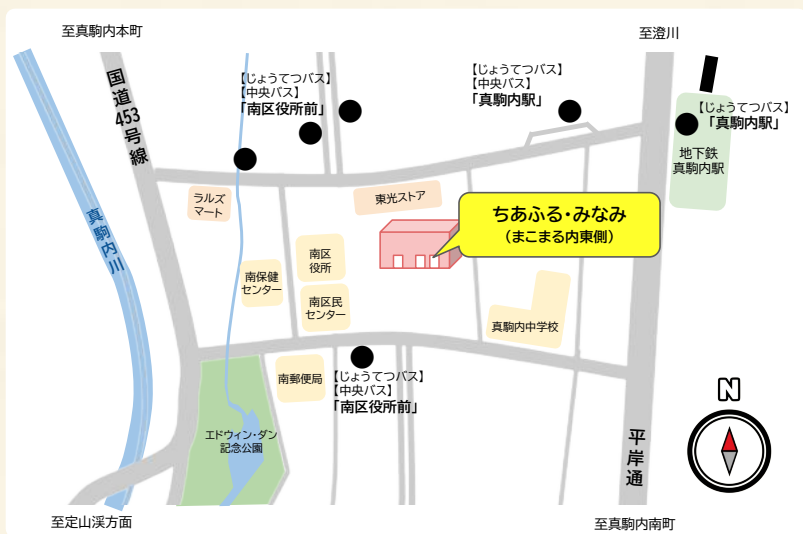

ちあふる・みなみ サンデーサロン

ご家族で子育てサロンに遊びに来ませんか？
子育てアドバイザーと保育士がお待ちしています

対象 0歳から就学前までのお子さんご家族
これから親になる方

 **開催日時 毎月第1日曜日 10:00～12:00**

| | | | |
|-------|----------|-------|-------|
| 4月5日 | 5月3日 | 6月7日 | 7月5日 |
| 8月2日 | 9月6日 | 10月4日 | 11月1日 |
| 12月6日 | 令和9年2月7日 | 3月7日 | |

 **会場 ちあふる・みなみ** (南区真駒内幸町2丁目2-2)

サンデーサロンは市内の各ちあふるでも開催中!

- 第1日曜日 ちあふる・にし
- 第2日曜日 ちあふる・しろいし、ちあふる・ていね
- 第3日曜日 ちあふる・ちゅうおう、ちあふる・きたちあふる・とよひら
- 第4日曜日 ちあふる・ひがし、ちあふる・あつべつ認定こども園にじいろ

※各ちあふるで利用方法が異なります。詳細は各施設にお問い合わせください。

※駐車場には限りがあります。公共交通機関でのご利用にご協力をお願いします。

南区子育て支援キャラクター さくらんぼちゃん

《問合せ》
 南区保育・子育て支援センター(ちあふる・みなみ)
 TEL:011-215-0183

SAPPORO

さっぽろ市
04-G02-26-742
R8-4-81

さっぽろ子育て情報サイト
南区保育・子育て支援センター