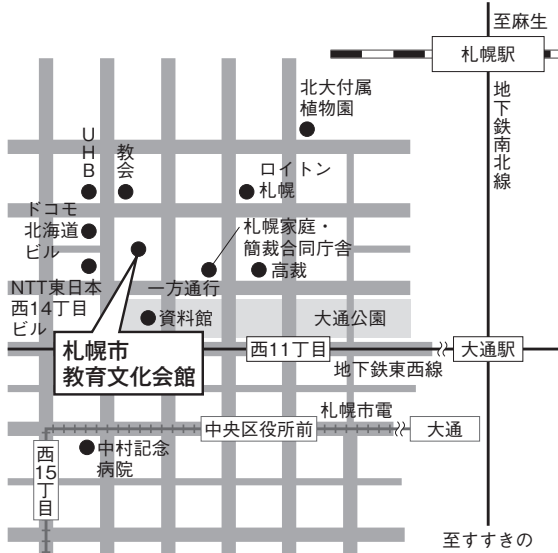

申込方法 下記の申込みフォームからご予約ください。

申込先 (公財)母子衛生研究会

申込フォーム

〈札幌市HP〉

<http://kosodate.city.sapporo.jp/mokuteki/manabu/ninshin/1003.html>

Zoomミーティングを利用します。事前にアプリのダウンロードをお願いします。

スマホやタブレット、パソコンで簡単にご自宅から参加できます。

当日は、テキスト「わが家に赤ちゃんがやってくる」をご用意ください。

SAPPORO

さっぽろ市
02-F06-22-269
R4-2-196

お問い合わせ先

(公財)母子衛生研究会 中央区南3条西10丁目1002-4-6F TEL (011)233-5977 月~金 9:30~12:00 13:00~17:00 E-mail hokkaido@mcfh.info

主催/札幌市 共催/札幌市男女共同参画センター(ワーキング・マタニティ) 実施・運営/(公財)母子衛生研究会

研修日程：①令和4年5月14日(土) ②7月9日(土) ③9月3日(土) ④11月13日(日)

会場

札幌市教育文化会館 3階 研修室 305

〒060-0001 札幌市中央区北1条西13丁目

会場案内

交通機関

地下鉄 … 地下鉄東西線「西11丁目駅」
1番出口から徒歩5分

バス … ジェイ・アール北海道バス
北海道中央バス
「北1条西12丁目」バス停から徒歩1分

市電 … 市電「西15丁目」停から徒歩10分
(路面電車)

駐車場 … 最寄りの有料駐車場をご利用ください。

研修日程：⑤令和5年1月22日(日) ⑥3月11日(土)

会場

札幌市社会福祉総合センター 4階 大研修室

〒060-0042 札幌市中央区大通西19丁目1-1

会場案内

交通機関

地下鉄 … 地下鉄東西線「西18丁目駅」
1番出口から徒歩2分