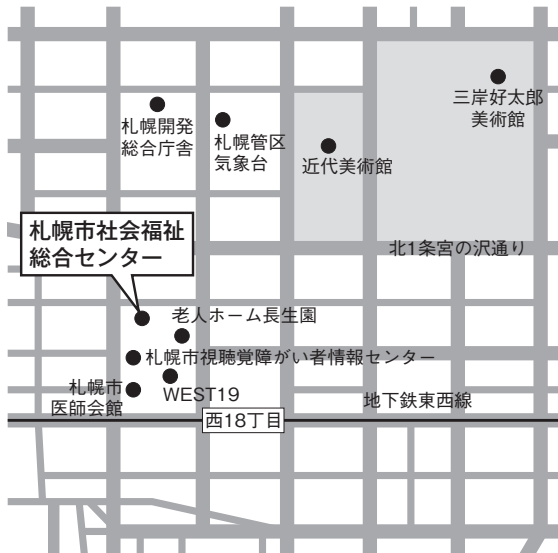

会場

札幌市教育文化会館 3階 研修室 305

〒060-0001 札幌市中央区北1条西13丁目

会場案内

交通機関

地下鉄 … 地下鉄東西線「西11丁目駅」
1番出口から徒歩5分

バス … ジェイ・アール北海道バス
北海道中央バス
「北1条西12丁目」バス停から徒歩1分

市電 … 市電「西15丁目」停から徒歩10分
(路面電車)

駐車場 … 最寄りの有料駐車場をご利用ください。

研修日程：⑤令和5年1月22日(日) ⑥3月11日(土)

会場

札幌市社会福祉総合センター 4階 大研修室

〒060-0042 札幌市中央区大通西19丁目1-1

会場案内

交通機関

地下鉄 … 地下鉄東西線「西18丁目駅」
1番出口から徒歩2分

バス … ジェイ・アール北海道バス
北海道中央バス
「北1条西20丁目」バス停から徒歩3分

市電 … 市電「西15丁目」停から徒歩10分
(路面電車)

駐車場 … 最寄りの有料駐車場をご利用ください。

※日程によって会場が異なりますので、ご注意ください。