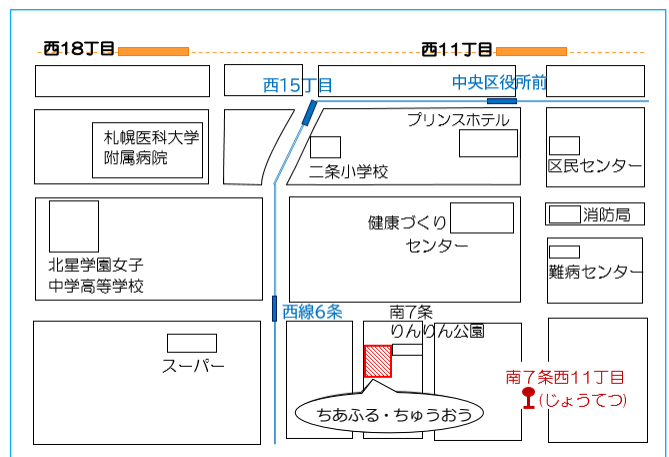

◆駐車スペースが限られていますので、できるだけ公共交通機関をご利用ください。

市電「西線6条」から徒歩3分

バス「南7条西11丁目」から徒歩8分

◆駐車場は10台程度ありますが、満車の場合は近隣の有料駐車場をご利用ください。

### 会場及び問い合わせ

札幌市中央区保育・子育て支援センター  
(ちあふる・ちゅうおう)